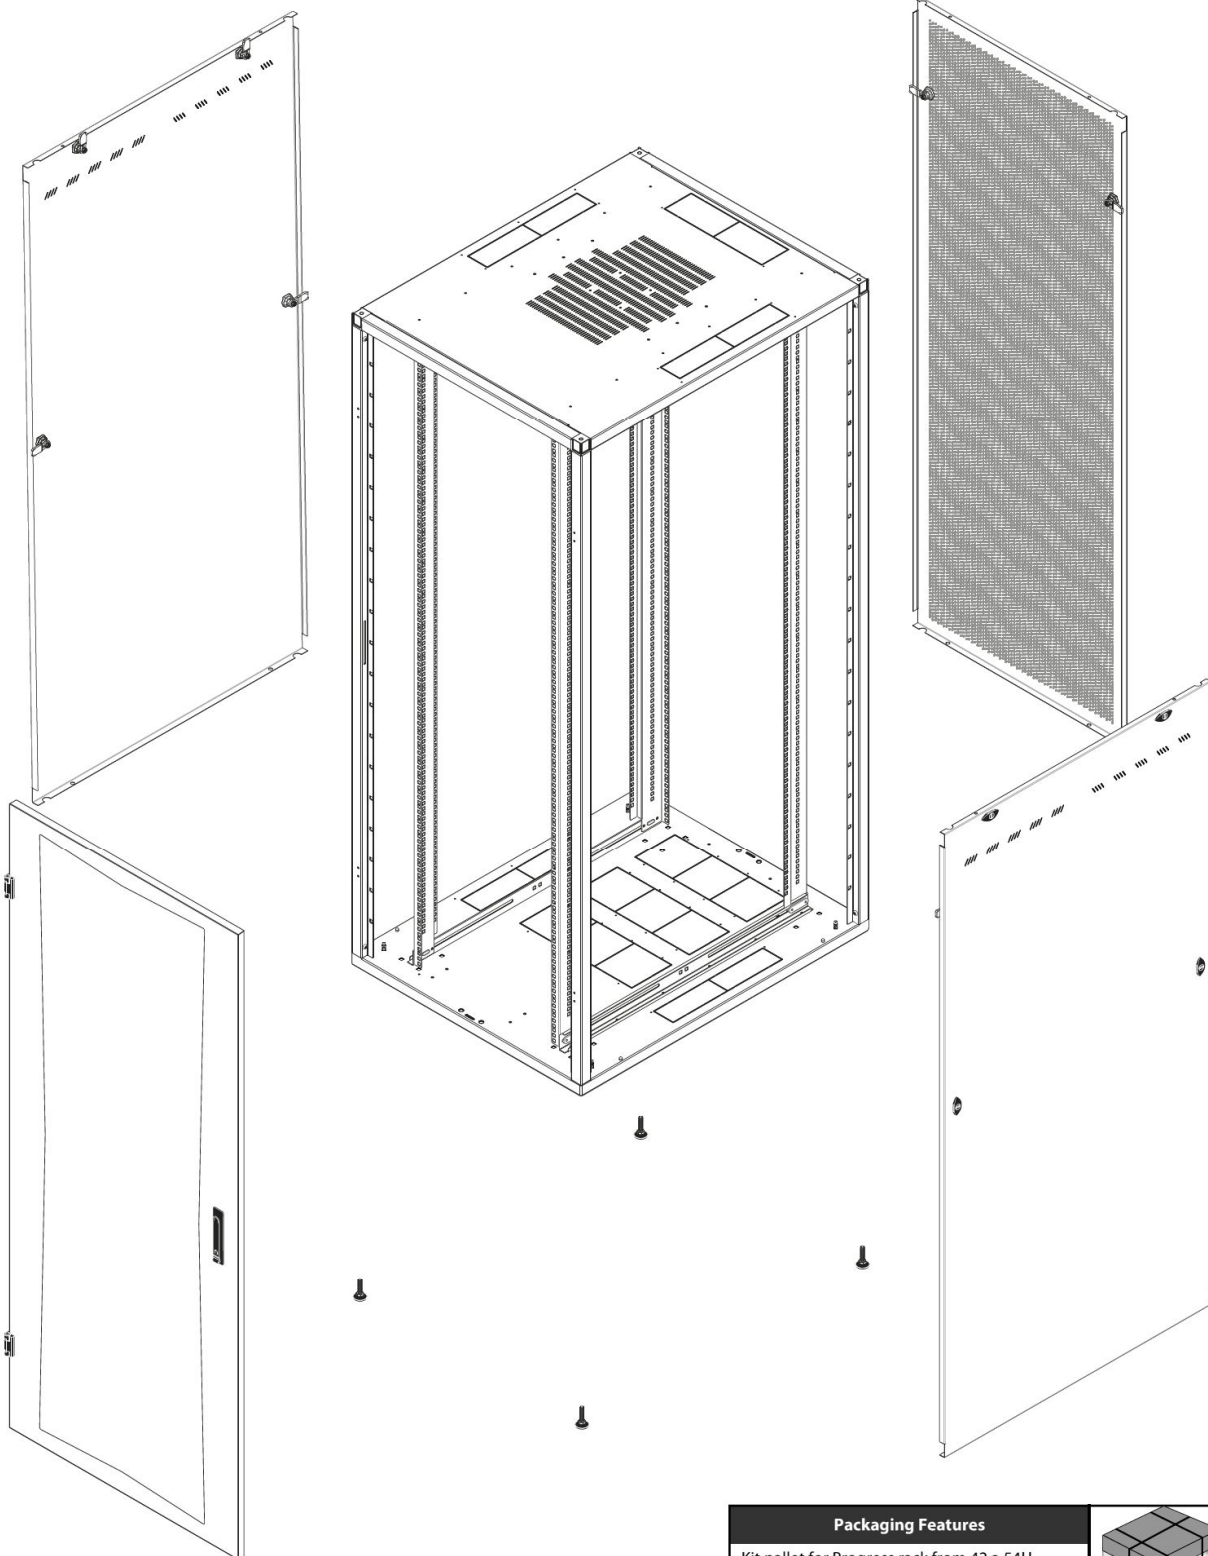

### Beschreibung

Die BaseRack Serie ist ein Schranksystem zur Aufnahme von passiven und aktiven 19" Komponenten zur Umsetzung von Netzwerk Projekten.

Optional ist der Schrank auch als „Flat-Pack“ Version lieferbar. Dies optimiert das Handling und die Transportkosten.

### Eigenschaften

- Stabile Stahlkonstruktion
- Abmessung: 800 x 1000
- Statische Belastbarkeit: 700 kg
- Farbe: grau RAL 7035 oder (schwarz RAL 9005 auf Anfrage)
- Fronttür mit Sicherheitsglas, Öffnungswinkel 180°/270°, Anschlag rechts/links möglich
- Schwenkhebelgriff, abschließbar
- Rück- und Seitenwände abnehmbar, Fixierung durch Schnellverschlüsse
- (Anreihschrank ohne Seitenwände)
- Belüftungsschlitze in Dach und Seitenwänden
- Kabeleingänge in Boden und Dach über herausnehmbare Bleche
- Schutzklasse IP20 nach EN 62208
- 2 x 19" Ebene vorne/hinten (IEC 60297-1), tiefenverstellbar
- Inkl. Nivellierfüße

Beschreibung :  
Description: **BaseRack 1000**

Beschreibung : Description:	<b>BaseRack 1000</b>
--------------------------------	----------------------

<b>W (mm)</b> Width	800
<b>WU (mm)</b> Useable Width	686
<b>WM (inches)</b> Module Width	19"
<b>D (mm)</b> Depth	1000
<b>DU (mm)</b> Useable Depth	926
<b>H (mm)</b> Height	1982
<b>HU (mm)</b> Useable Height	1887

Beschreibung : **BaseRack 1000**  
Description:

Packaging Features			
Kit pallet for Progress rack from 42 a 54U			
Width (mm)	Depth (mm)	Height (mm)	Weight (Kg)
800	1015	2102	11.20