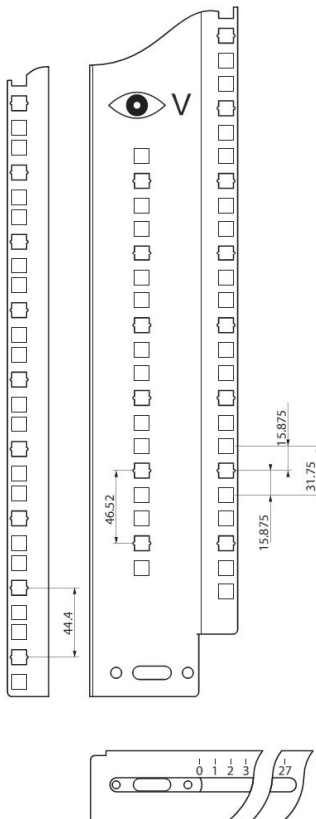

### Eigenschaften

- Stabile Stahlkonstruktion
- Abmessung: 800 x 1000
- Statische Belastbarkeit: 700 kg
- Farbe: grau RAL 7035 oder (schwarz RAL 9005 auf Anfrage)
- Fronttür mit Sicherheitsglas, Öffnungswinkel 180°/270°, Anschlag rechts/links möglich
- Schwenkhebelgriff, abschließbar
- Rück- und Seitenwände abnehmbar, Fixierung durch Schnellverschlüsse
- (Anreihschrank ohne Seitenwände)
- Belüftungsschlitze in Dach und Seitenwänden
- Kabeleingänge in Boden und Dach über herausnehmbare Bleche
- Schutzklasse IP20 nach EN 62208
- 2 x 19" Ebene vorne/hinten (IEC 60297-1), tiefenverstellbar
- Inkl. Nivellierfüße

Artikelnummer	Artikelbeschreibung
126366	SKM BaseRack 1000 - 800x1000, 42HE
126367	SKM BaseRack 1000 - 800x1000, 42HE Anreihschrank Flat-Pack
126535	SKM BaseRack 800 - 800x1000, 42HE Flat-Pack
126536	SKM BaseRack 800 - 800x1000, 42HE Anreih. Flat-Pack

Beschreibung :  
Description: **BaseRack 1000**

Beschreibung : Description:	<b>BaseRack 1000</b>
--------------------------------	----------------------

<b>W (mm)</b> Width	800
<b>WU (mm)</b> Useable Width	686
<b>WM (inches)</b> Module Width	19"
<b>D (mm)</b> Depth	1000
<b>DU (mm)</b> Useable Depth	926
<b>H (mm)</b> Height	1982
<b>HU (mm)</b> Useable Height	1887

Beschreibung : **BaseRack 1000**  
Description:

Packaging Features			
Kit pallet for Progress rack from 42 a 54U			
Width (mm)	Depth (mm)	Height (mm)	Weight (Kg)
800	1015	2102	11.20