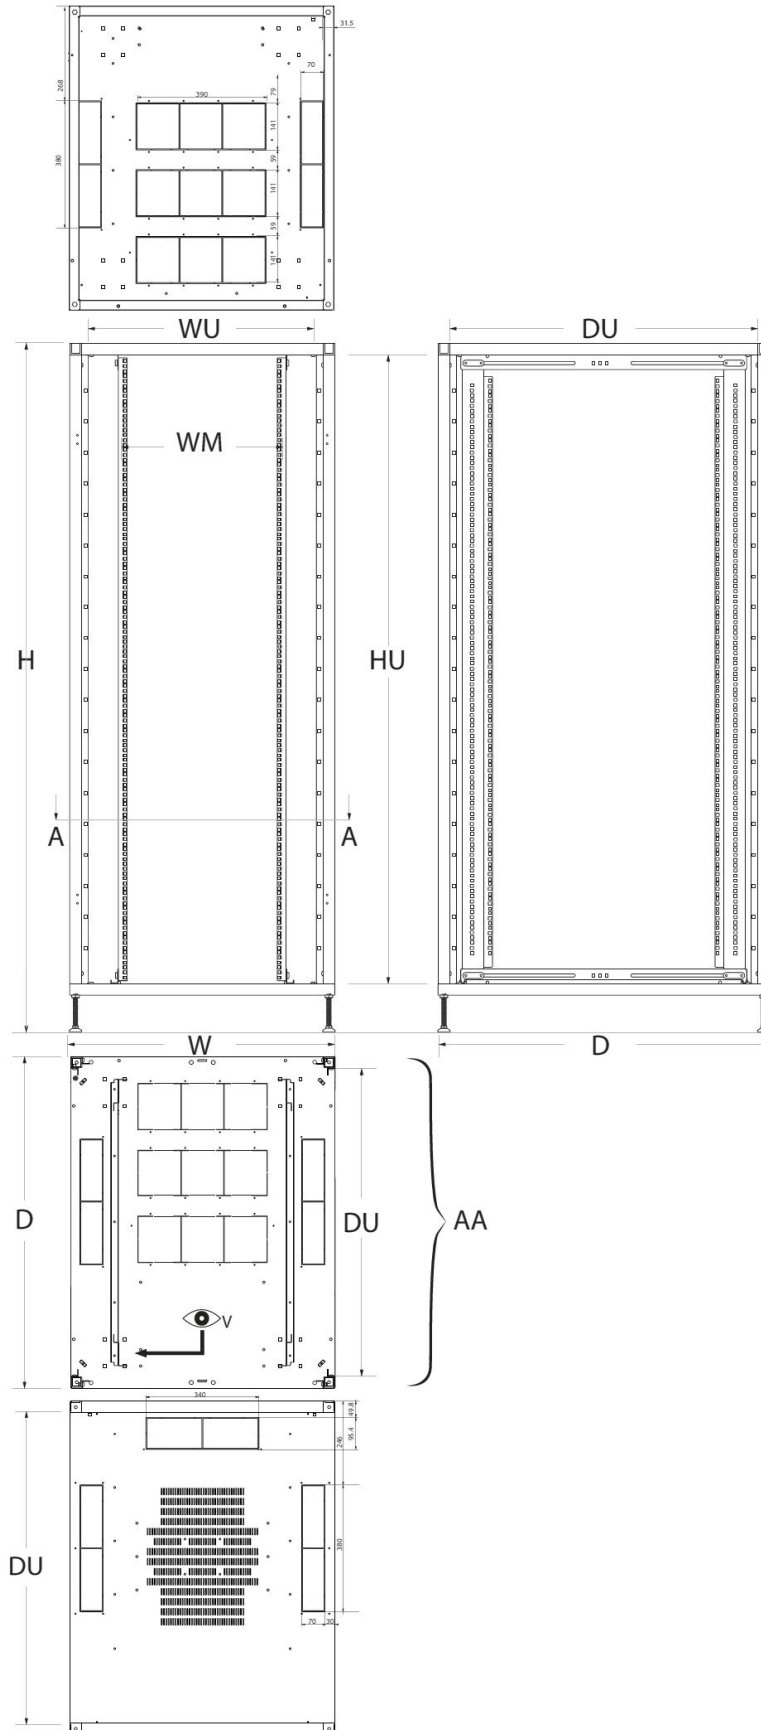

### Beschreibung

Die BaseRack Serie ist ein Schranksystem zur Aufnahme von passiven und aktiven 19" Komponenten zur Umsetzung von Netzwerk Projekten.

Optional ist der Schrank auch als „Flat-Pack“ Version lieferbar. Dies optimiert das Handling und die Transportkosten.

### Eigenschaften

- Stabile Stahlkonstruktion
- Abmessung: 800 x 1000
- Statische Belastbarkeit: 700 kg
- Farbe: grau RAL 7035 oder (schwarz RAL 9005 auf Anfrage)
- Fronttür mit Sicherheitsglas, Öffnungswinkel 180°/270°, Anschlag rechts/links möglich
- Schwenkhebelgriff, abschließbar
- Rück- und Seitenwände abnehmbar, Fixierung durch Schnellverschlüsse
- (Anreihschrank ohne Seitenwände)
- Belüftungsschlitze in Dach und Seitenwänden
- Kabeleingänge in Boden und Dach über herausnehmbare Bleche
- Schutzklasse IP20 nach EN 62208
- 2 x 19" Ebene vorne/hinten (IEC 60297-1), tiefenverstellbar
- Inkl. Nivellierfüße

Artikelnummer	Artikelbeschreibung
126366	SKM BaseRack 1000 - 800x1000, 42HE
126367	SKM BaseRack 1000 - 800x1000, 42HE Anreihschrank Flat-Pack
126535	SKM BaseRack 800 - 800x1000, 42HE Flat-Pack
126536	SKM BaseRack 800 - 800x1000, 42HE Anreih. Flat-Pack

Beschreibung :  
Description: **BaseRack 1000**

Beschreibung : Description:	<b>BaseRack 1000</b>
--------------------------------	----------------------

<b>W (mm)</b> Width	800
<b>WU (mm)</b> Useable Width	686
<b>WM (inches)</b> Module Width	19"
<b>D (mm)</b> Depth	1000
<b>DU (mm)</b> Useable Depth	926
<b>H (mm)</b> Height	1982
<b>HU (mm)</b> Useable Height	1887