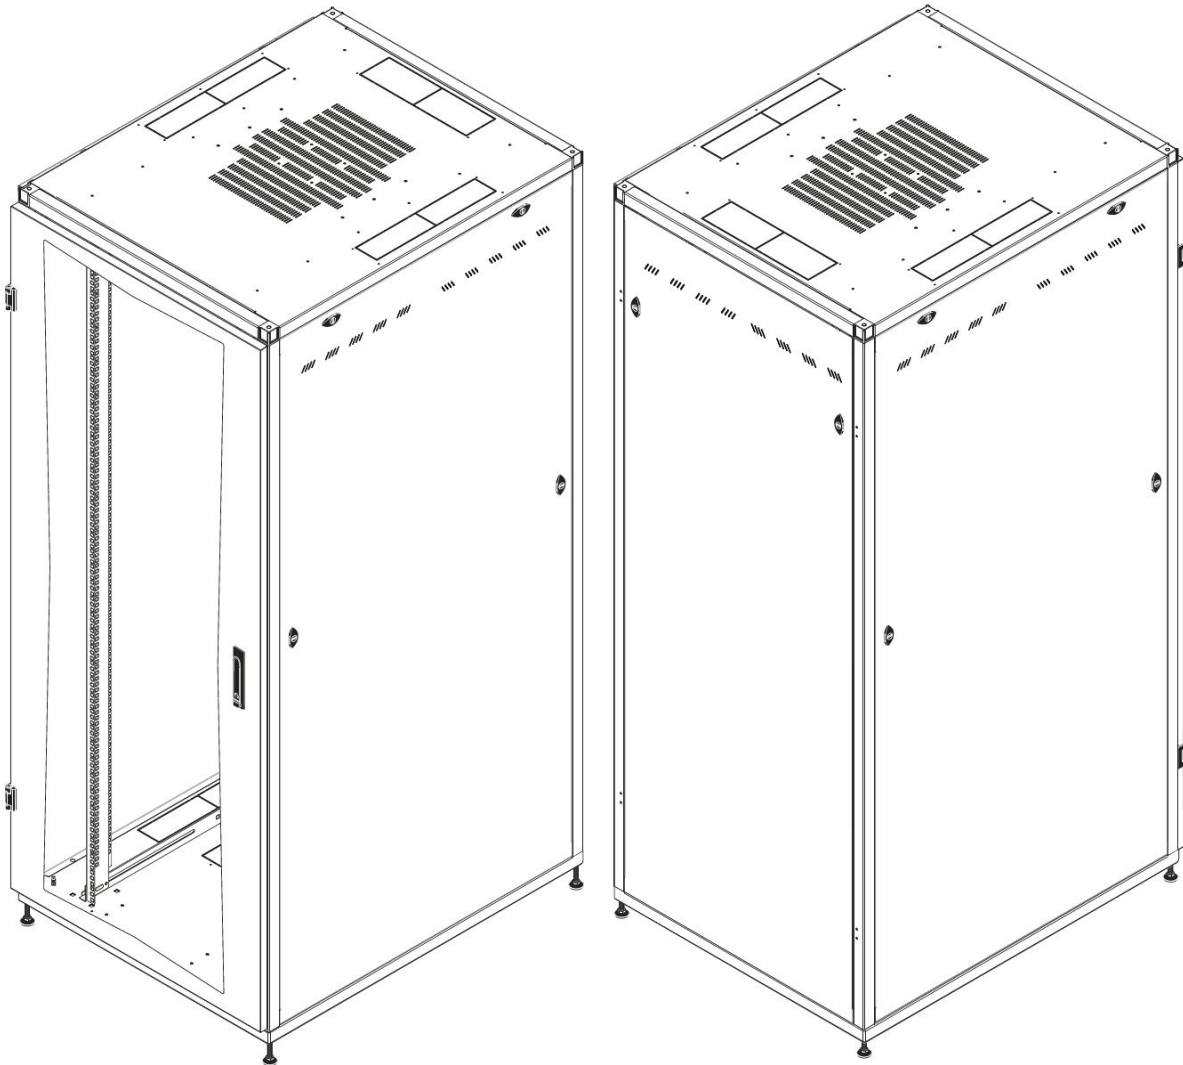

Beschreibung : **BaseRack 1000**  
 Description:

### Beschreibung

Die BaseRack Serie ist ein Schranksystem zur Aufnahme von passiven und aktiven 19" Komponenten zur Umsetzung von Netzwerk Projekten.

Optional ist der Schrank auch als „Flat-Pack“ Version lieferbar. Dies optimiert das Handling und die Transportkosten.

### Eigenschaften

- Stabile Stahlkonstruktion
- Abmessung: 800 x 1000
- Statische Belastbarkeit: 700 kg
- Farbe: grau RAL 7035 oder (schwarz RAL 9005 auf Anfrage)
- Fronttür mit Sicherheitsglas, Öffnungswinkel 180°/270°, Anschlag rechts/links möglich
- Schwenkhebelgriff, abschließbar
- Rück- und Seitenwände abnehmbar, Fixierung durch Schnellverschlüsse
- (Anreihschrank ohne Seitenwände)
- Belüftungsschlitze in Dach und Seitenwänden
- Kabeleingänge in Boden und Dach über herausnehmbare Bleche
- Schutzklasse IP20 nach EN 62208
- 2 x 19" Ebene vorne/hinten (IEC 60297-1), tiefenverstellbar
- Inkl. Nivellierfüße

Beschreibung :  
Description: **BaseRack 1000**

Beschreibung : Description:	<b>BaseRack 1000</b>
--------------------------------	----------------------

<b>W (mm)</b> Width	800
<b>WU (mm)</b> Useable Width	686
<b>WM (inches)</b> Module Width	19"
<b>D (mm)</b> Depth	1000
<b>DU (mm)</b> Useable Depth	926
<b>H (mm)</b> Height	1982
<b>HU (mm)</b> Useable Height	1887