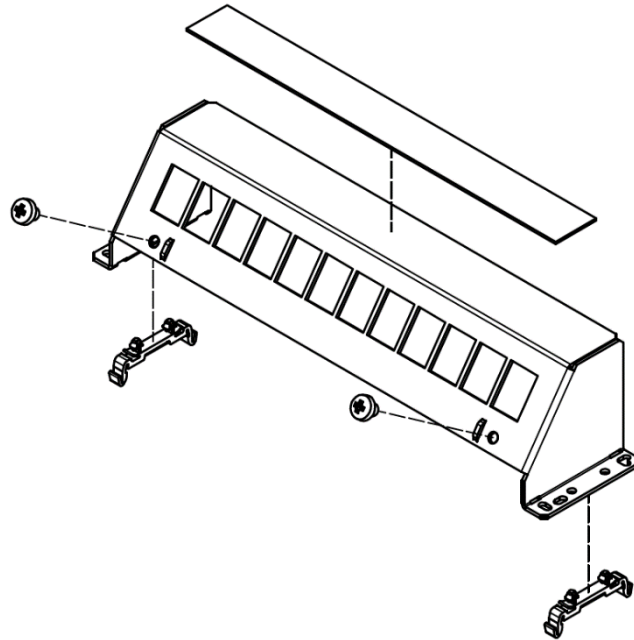

Artikelnummer : Product code:	132123 (12-fach) / 123126 (6-fach)
Bezeichnung : Description:	Hutschienen Verteilerfeld 6 oder 12 x Keystone Modul

Beschreibung

Verteilerfeld für 6 oder 12 Keystone Module zur einfachen und schnellen Montage auf TH35 Hutschiene in z.B. Hager Verteiler oder andere Haus-Verteilerkästen. Kann auch ohne den Hutschienenadapter befestigt werden.

Für 6 oder 12 Keystone Module

Eigenschaften

Aufnahme	6 x Keystone	12 x Keystone
Breite	125 (146) mm	225 (246) mm
Tiefe	54 mm	54 mm
Höhe	54 mm	54 mm
Winkel	35°	35°
Farbe	Stahl verzinkt	Stahl verzinkt

Inkl. Beschriftungsstreifen